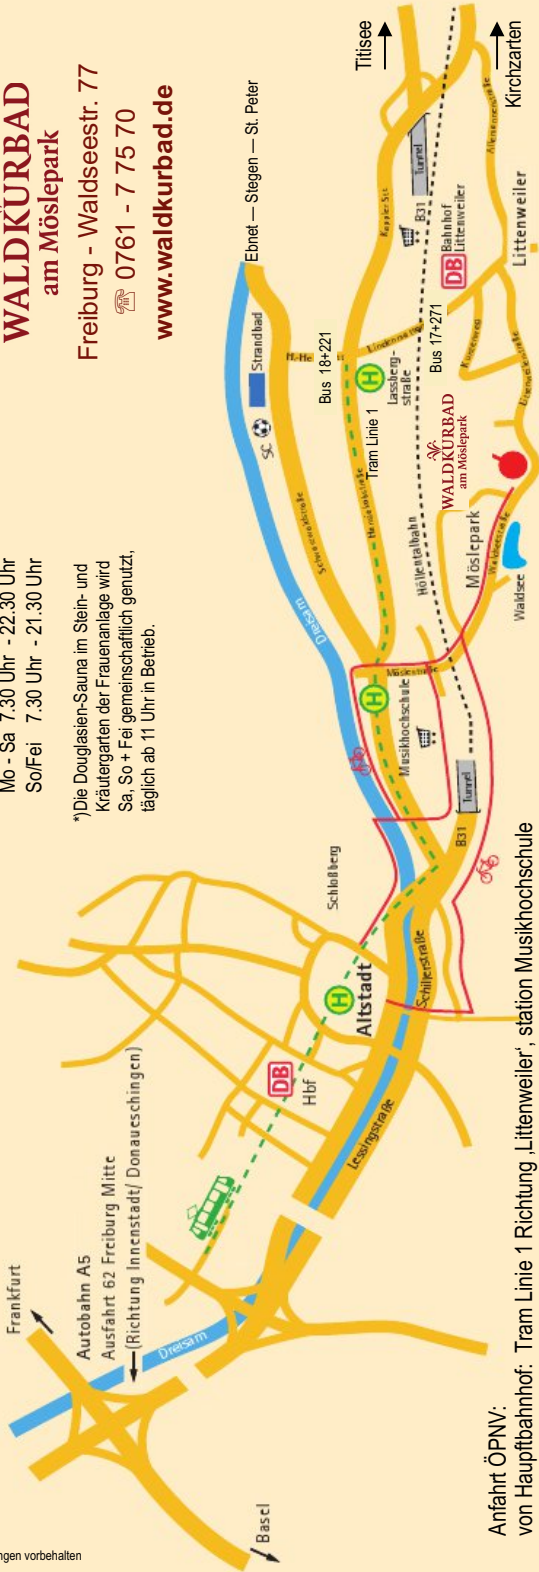

Hostel & Spa

**WALDKURBAD**  
am Möslepark

Freiburg - Waldseestr. 77

☎ 0761 - 7 75 70

[www.waldkurbad.de](http://www.waldkurbad.de)

**Anfahrt ÖPNV:**  
 von Hauptbahnhof: Tram Linie 1 Richtung 'Littenweiler', station Musikhochschule  
 von Kirchzarten: Höllentalbahn bis Bahnhof Littenweiler  
 von Oberried/Hofsgrund: Bus Linie 271 bis Kunzenweg  
 von Stegen/Buchenbach: Bus Linie 221 bis Lassbergstraße